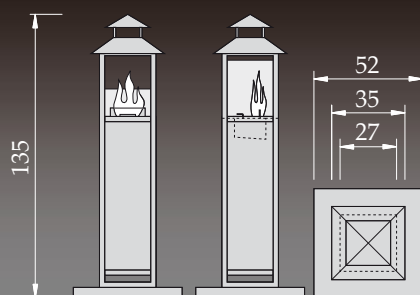

Informationen Garden Glimmer:

- **Brenner:**
Free-Flame klein
- **max. Füllmenge:**
2 Liter
- **Brenndauer:**
bis 5 Std.
- **Verbrauch:**
ca. 250 - 450 ml/h
- **Verwendungsbereich:**
Innen/ Außen überdacht;
- **Zubehör optional:**
Betonbodenplatte
- **Gewicht:** ca. 35 kg
inkl. Betonbodenplatte
ca. 55 kg

THE FLAME

FEUER OHNE RAUCH

Glasscheiben als Wind- und Berührungsschutz

Abmessungen
Garden Edelrost:

Informationen Garden Edelrost:

- **Brenner:** Free-Flame klein
- **max. Füllmenge:** 2 Liter
- **Brenndauer:** bis 5 Std.
- **Verbrauch:** ca. 250 - 450 ml/h
- **Verwendungsbereich:** Innen / Außen
- **Zubehör optional:** Betonbodenplatte
- **Gewicht:** ca. 35 kg inkl. Betonbodenplatte ca. 55 kg