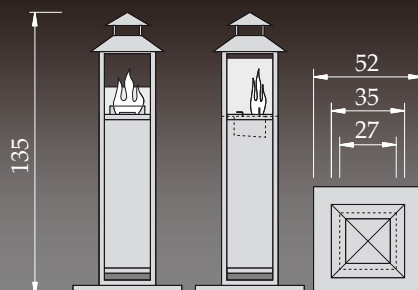

THE FLAME

FEUER OHNE RAUCH

Glasscheiben als Wind- und Berührungsschutz

Abmessungen
Garden Edelrost:

Informationen Garden Edelrost:

- **Brenner:** Free-Flame klein
- **max. Füllmenge:** 2 Liter
- **Brenndauer:** bis 5 Std.
- **Verbrauch:** ca. 250 - 450 ml/h
- **Verwendungsbereich:** Innen / Außen
- **Zubehör optional:** Betonbodenplatte
- **Gewicht:** ca. 35 kg inkl. Betonbodenplatte ca. 55 kg