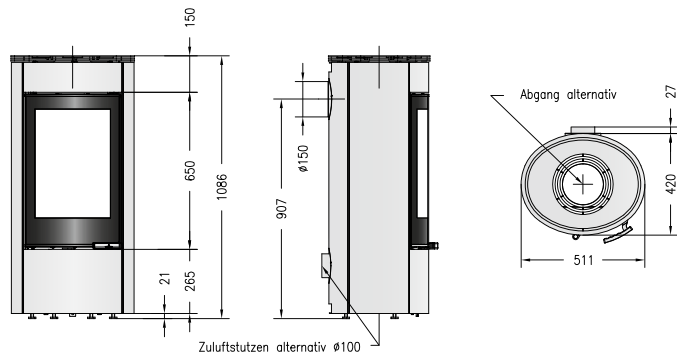

Maße Vorderansicht | Seitenansicht | Topplatte

Maße der feststehenden Variante

Technische Daten

NW-Leistung	7 kW
Wirkungsgrad	> 80 %
Heizleistung min. / max.	4,9 - 9,1 kW
Raumheizvermögen	günstig ca. 186 m ³ weniger günstig ca. 120 m ³ ungünstig ca. 82 m ³
Holzaufgabemenge	2,2 kg/h

Senso S

Leistungsstark und vielseitig

Senso S
Nero | Nero

Ausführungen Frontverkleidung

Lack:

Ausführung Tür

Glas:

Ausführungen Seitenverkleidung und Topplatte