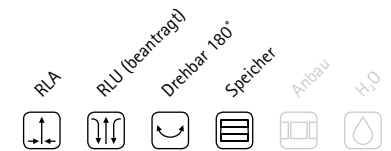

Maße Vorderansicht | Seitenansicht | Topplatte

Maße der feststehenden Variante

Technische Daten

NW-Leistung	7 kW
Wirkungsgrad	> 80 %
Heizleistung min. / max.	4,9 - 9,1 kW
Raumheizvermögen	günstig ca. 186 m ³ weniger günstig ca. 120 m ³ ungünstig ca. 82 m ³
Holzaufgabemenge	2,2 kg/h

Senso S

Leistungsstark und vielseitig

Senso S
Nero | Nero

Ausführungen Frontverkleidung

Lack:

Ausführung Tür

Glas:

Ausführungen Seitenverkleidung und Topplatte