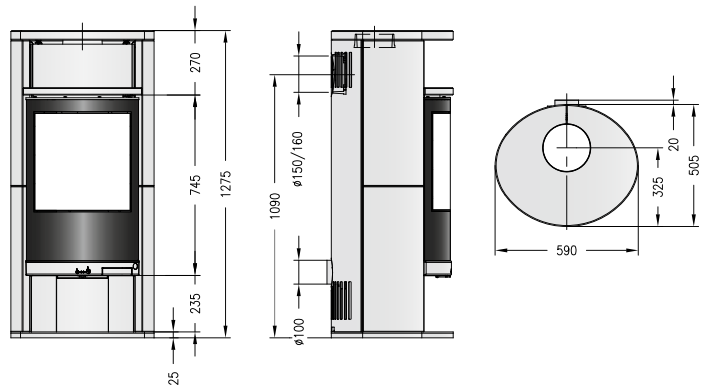

Maße Vorderansicht | Seitenansicht | Topplatte

Maße der feststehenden Variante

Technische Daten

NW-Leistung	7 kW
Wirkungsgrad	> 78 %
Heizleistung min. / max.	4,9 - 9,1 kW
Raumheizvermögen	günstig ca. 186 m ³ weniger günstig ca. 120 m ³ ungünstig ca. 82 m ³
Holzaufgabemenge	2,2 kg/h

Sino L

Zum Wohlfühlen gemacht

Türgriff
bündig in der Front eingelassen

Stellhebel
für die Luftzufuhr

Geöffnete Klappe
mit Blick auf den Innenraum

Ausführungen Frontverkleidung

Lack:

Ausführung Tür

Glas:

Ausführungen Seitenverkleidung und Topplatte

Naturstein: