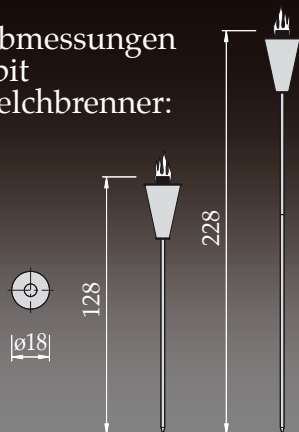

THE FLAME

FEUER OHNE RAUCH

SPIT KELCHBRENNER

Die stilvolle Eleganz des „Spit-Kelchbrenner“ verzaubert ihren Garten. Erleben sie sein anmutiges Licht- und Flammenspiel.

Der „Spit Schalenbrenner“ besitzt einen aktiven Schwenk- und Spritzschutz. Fackeln von THE FLAME sind wind- und regensicher, mobil, rußfrei und in verschiedenen Ausführungen erhältlich.

Informationen Spit Kelchbrenner:

- **Brenner:**
Schalenbrenner
- **max. Füllmenge:**
1 Liter
- **Brenndauer:**
ca. 4 - 7 Std.
- **Verbrauch:**
ca. 125 - 250 ml/h
- **Verwendungsbereich:**
Außen
- **Zubehör inklusive:**
Erdspeer, Fackelhalter
und Schalenbrenner
- **Gewicht:** ca. 5 kg

Abmessungen Spit Kelchbrenner:

Schalenbrenner