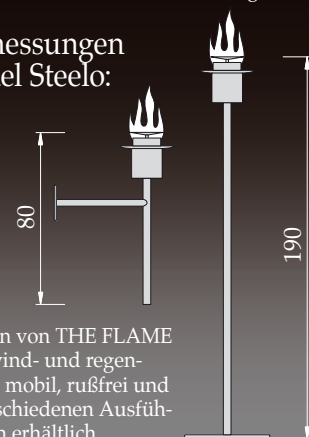

THE FLAME

FEUER OHNE RAUCH

Steele-Edelstahl

Steele schwarz - wandhängend

FACKEL STEELO

Die Fackel „Steele“ verbindet modernes Edelstahl-Design mit effektvollem Feuerspiel. Klares Design für modern gestaltete Einsatzbereiche.

Informationen Fackel Steele:

- **Brenner:** Fackelbrenner klein oder mittel
- **max. Füllmenge:** 2,5 Liter
- **Brenndauer:** bis 5 Std.
- **Verbrauch:** ca. 250 - 1.500 ml/h
- **Verwendungsbereich:** Außen und in gut belüfteten hohen Innenräumen
- **Zubehör:** Fackelbrenner
- **Gewicht:** Steele Wand: ca. 5 kg
Steele Boden: ca. 10 kg

Abmessungen Fackel Steele:

Fackeln von THE FLAME sind wind- und regensicher, mobil, rußfrei und in verschiedenen Ausführungen erhältlich.