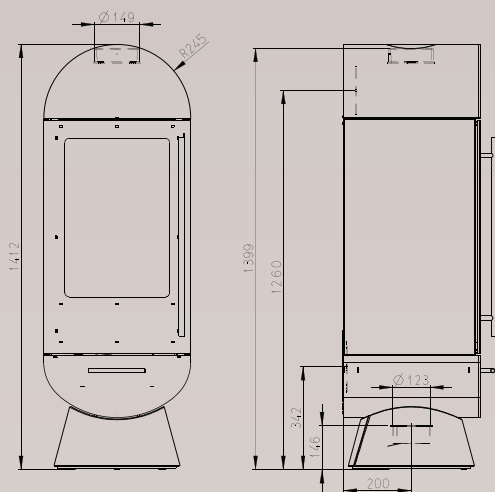

Technische Angaben

Nennwärmeleistung: 5 kW
 Leistungsbereich: 3 - 7 kW
 Wirkungsgrad: > 80 %

Gewicht:
 mit Stahlverkleidung 190 kg
 mit Keramikverkleidung 202 kg
 mit Natursteinverkleidung 224 kg

Technische Zeichnung

Technische Angaben

Nennwärmeleistung: 5 kW
 Leistungsbereich: 3 - 7 kW
 Wirkungsgrad: > 80 %

Gewicht:
 mit Stahlverkleidung 164 kg
 mit Keramikverkleidung 185 kg
 mit Natursteinverkleidung 198 kg

Technische Zeichnung