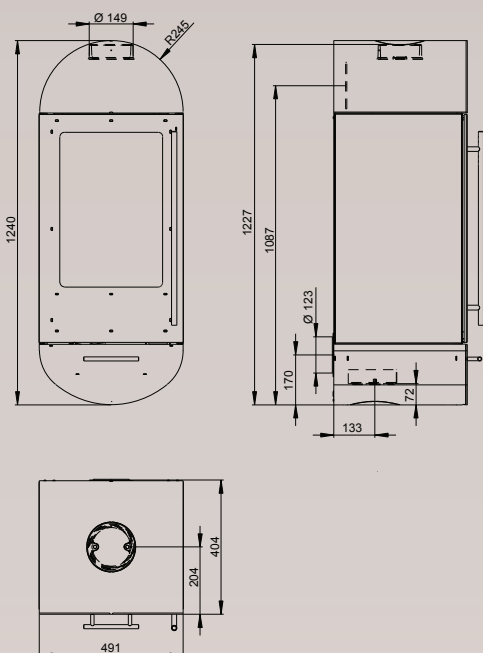

Technische Angaben

Nennwärmeleistung: 5 kW
 Leistungsbereich: 3 - 7 kW
 Wirkungsgrad: > 80 %

Gewicht:
 mit Stahlverkleidung 190 kg
 mit Keramikverkleidung 202 kg
 mit Natursteinverkleidung 224 kg

Technische Zeichnung

Technische Angaben

Nennwärmeleistung: 5 kW
 Leistungsbereich: 3 - 7 kW
 Wirkungsgrad: > 80 %

Gewicht:
 mit Stahlverkleidung 164 kg
 mit Keramikverkleidung 185 kg
 mit Natursteinverkleidung 198 kg

Technische Zeichnung