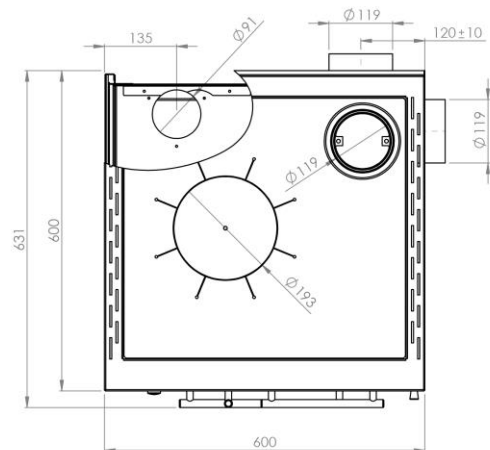

ÖKO POWER 60br

ZERTIFIKATE

ÖKO - FEUERUNG

TECHNISCHE DATEN NENNLEISTUNG			MAßE		
Nennwärmeleistung	7,1	kW	Maße Feuertür B/H	165 x 258	mm
Wirkungsgrad	82,3	%	Feuerraummaße B/H/T	172/280/400	mm
Brennstoffverbrauch	2	Kg/h	Bratrohr B/H/T	220/275/440	mm
Abgastemperatur	228,5	°C	Maße Herdplatte H/T/D	527/487/8	mm
Empfohlener Zug	11	Pa	Kaminanschluss	Ø120	mm
CO-Ausstoß (13% O ₂)	0,1	%	Höhe des Herdes	850-910	mm
Staub Emission aus 13% O ₂	39,2	mg/Nm ³	Gewicht	172	kg