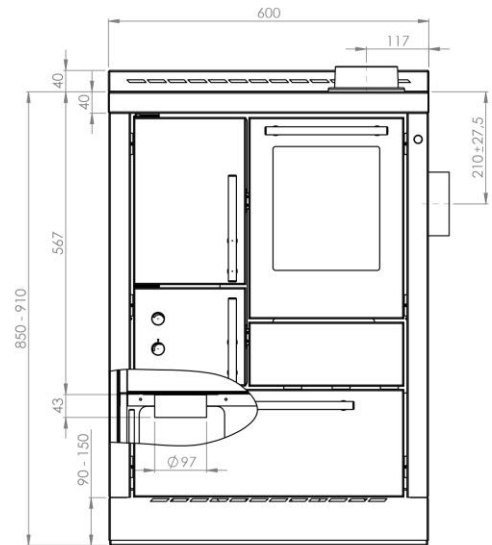

ÖKO POWER 60br

ZERTIFIKATE

ÖKO - FEUERUNG

TECHNISCHE DATEN NENNLEISTUNG			MAßE		
Nennwärmeleistung	7,1	kW	Maße Feuertür B/H	165 x 258	mm
Wirkungsgrad	82,3	%	Feuerraummaße B/H/T	172/280/400	mm
Brennstoffverbrauch	2	Kg/h	Bratrohr B/H/T	220/275/440	mm
Abgastemperatur	228,5	°C	Maße Herdplatte H/T/D	527/487/8	mm
Empfohlener Zug	11	Pa	Kaminanschluss	Ø120	mm
CO-Ausstoß (13% O ₂)	0,1	%	Höhe des Herdes	850-910	mm
Staub Emission aus 13% O ₂	39,2	mg/Nm ³	Gewicht	172	kg