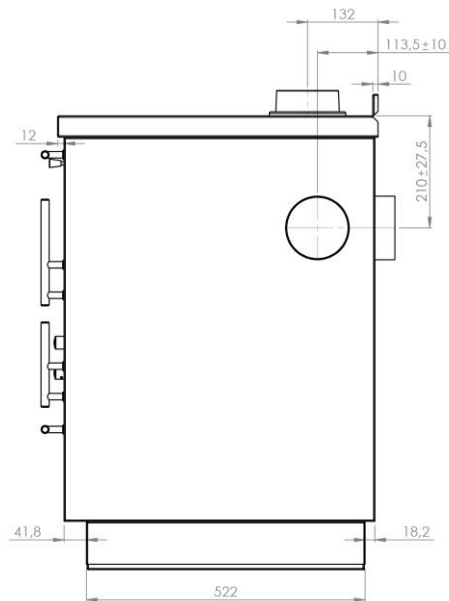

ÖKO POWER 60br

ZERTIFIKATE

ÖKO - FEUERUNG

TECHNISCHE DATEN NENNLEISTUNG			MAßE		
Nennwärmeleistung	7,1	kW	Maße Feuertür B/H	165 x 258	mm
Wirkungsgrad	82,3	%	Feuerraummaße B/H/T	172/280/400	mm
Brennstoffverbrauch	2	Kg/h	Bratrohr B/H/T	220/275/440	mm
Abgastemperatur	228,5	°C	Maße Herdplatte H/T/D	527/487/8	mm
Empfohlener Zug	11	Pa	Kaminanschluss	Ø120	mm
CO-Ausstoß (13% O ₂)	0,1	%	Höhe des Herdes	850-910	mm
Staub Emission aus 13% O ₂	39,2	mg/Nm ³	Gewicht	172	kg